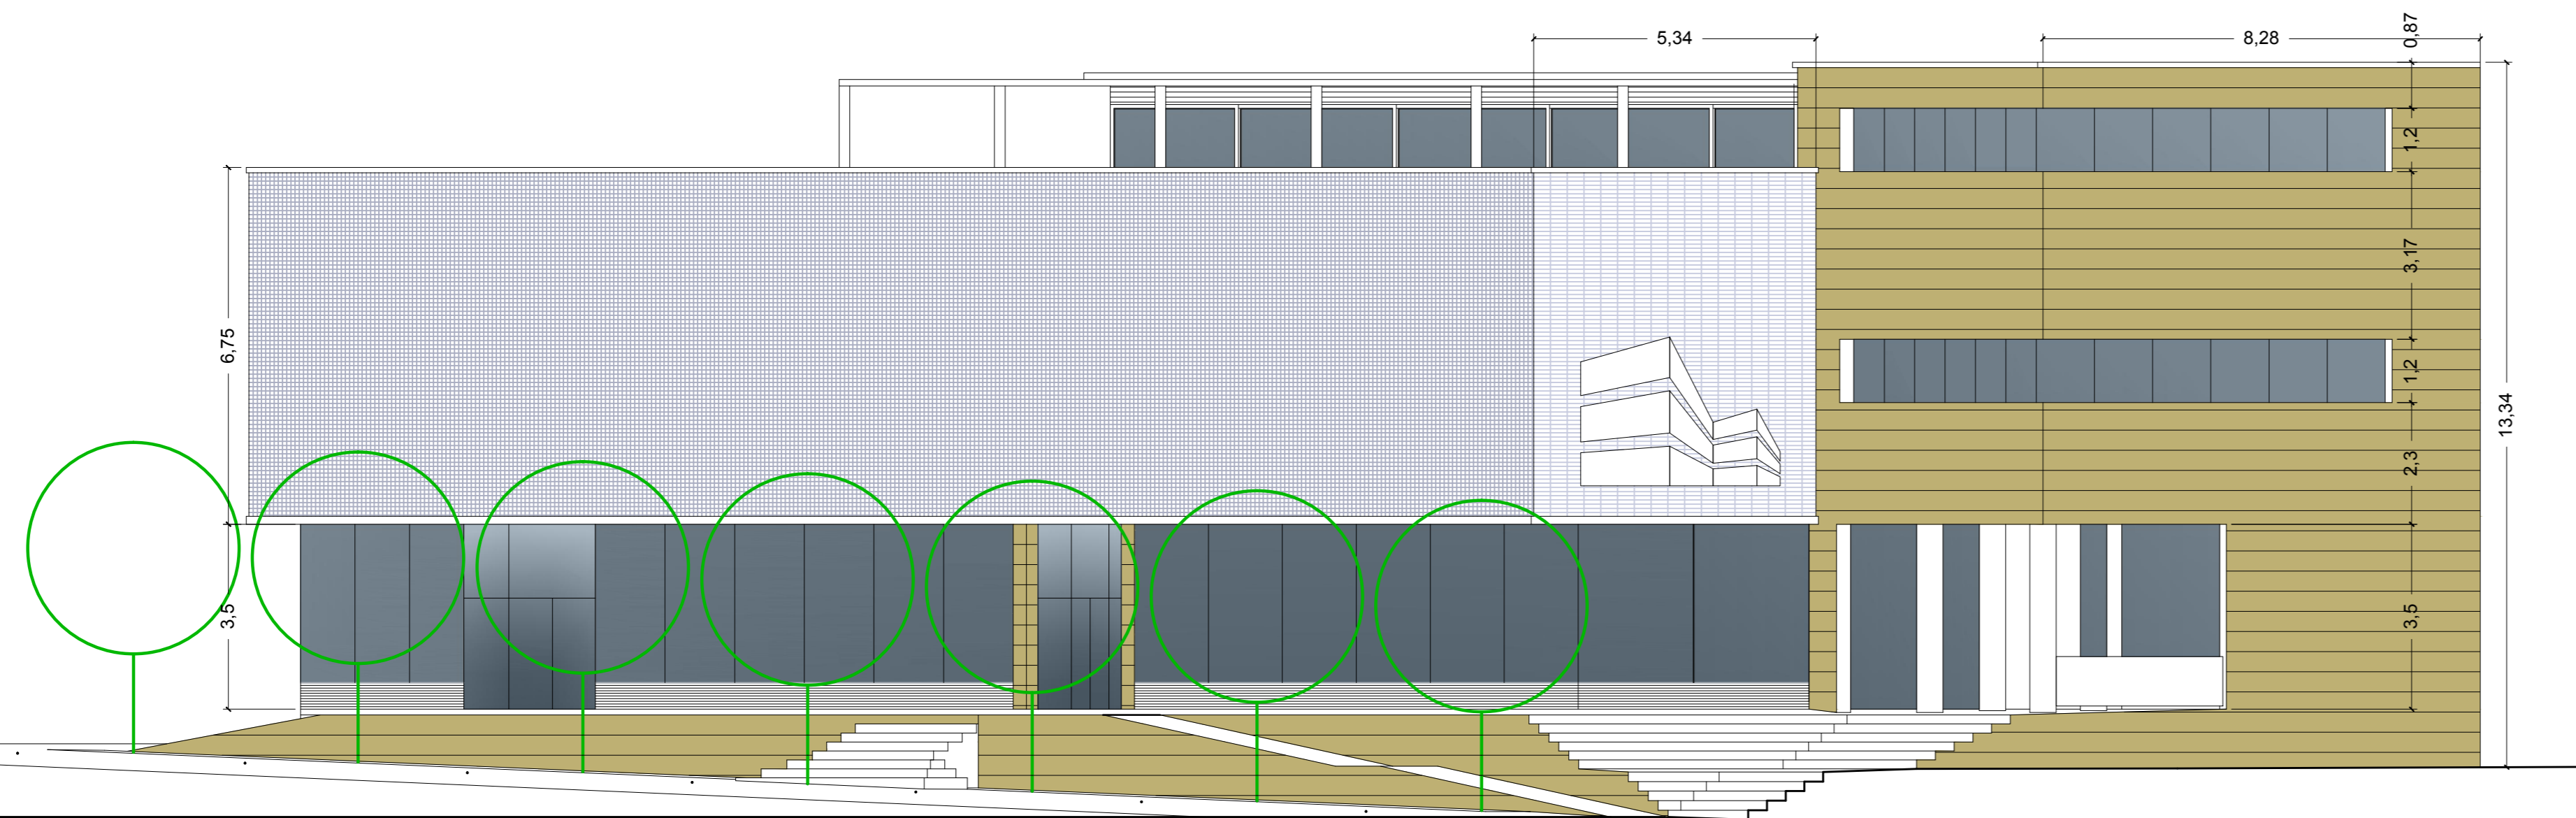

ALZADO PLAZA MARTÍNEZ ANIDO