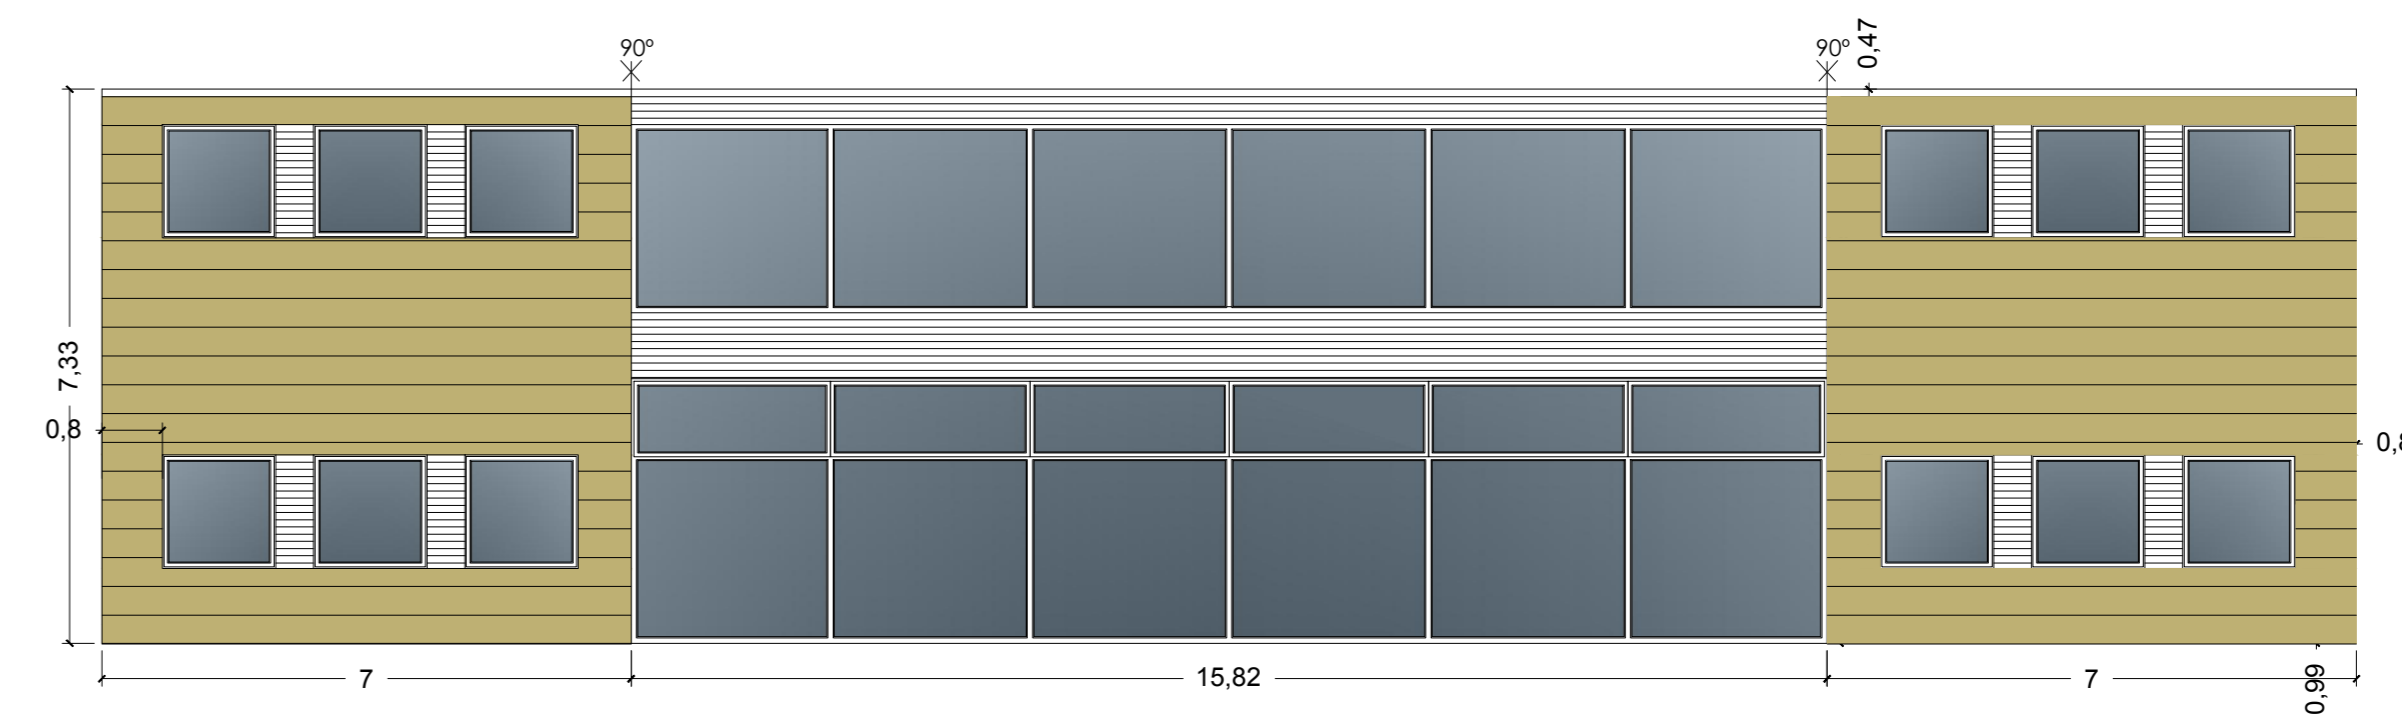

ALZADO PATIO