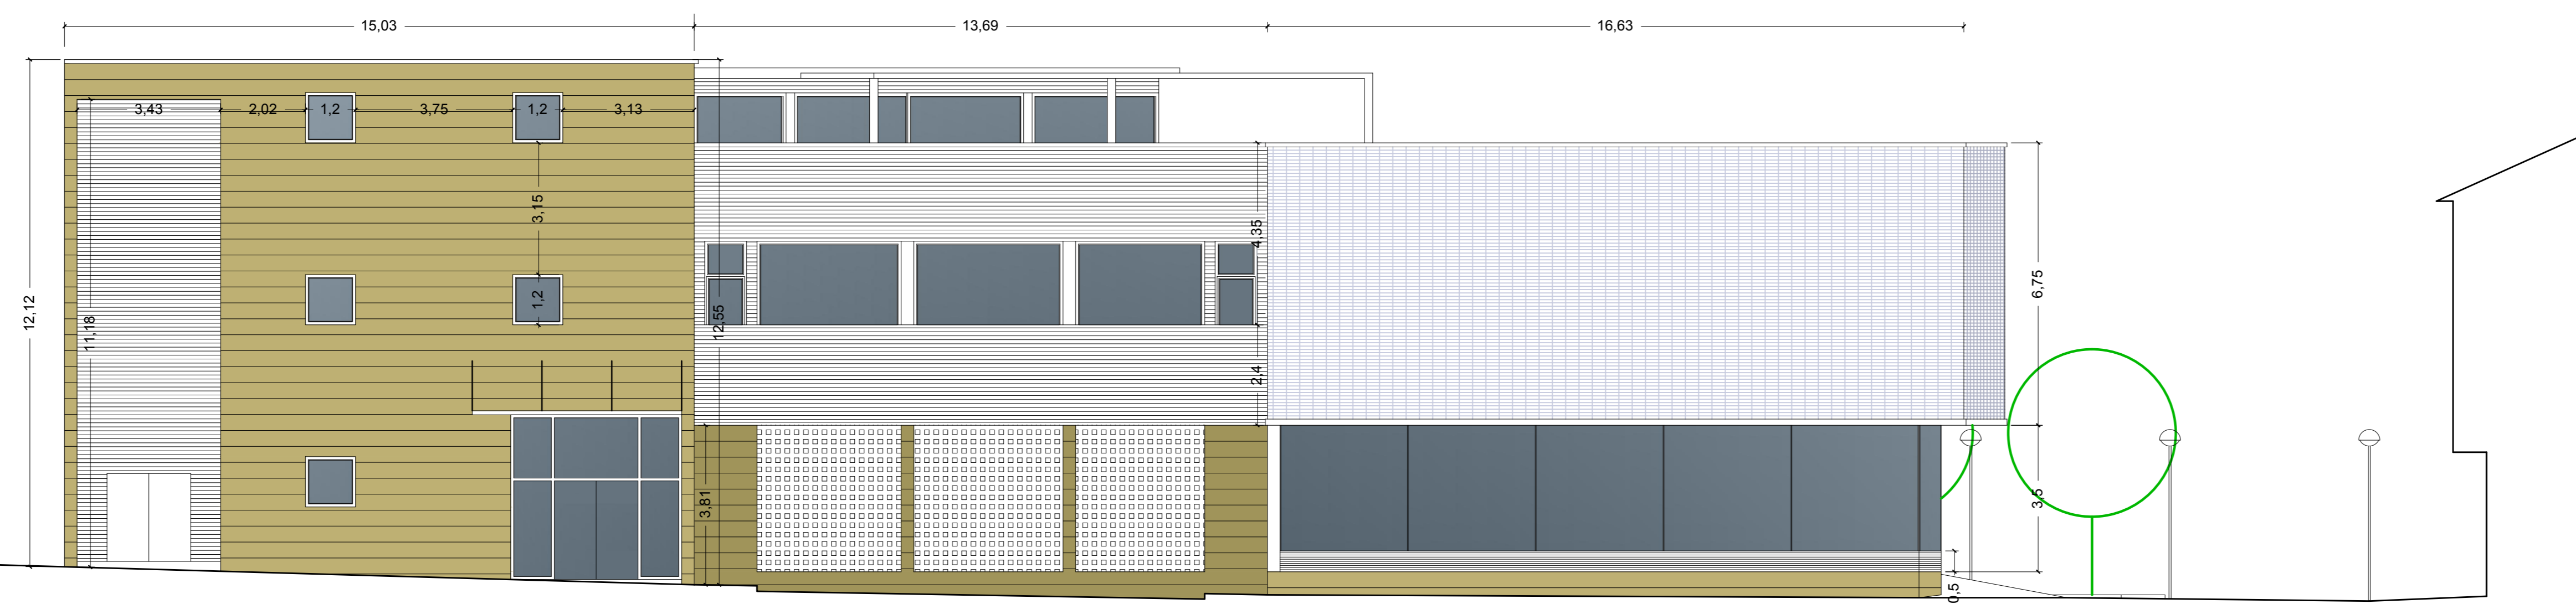

ALZADO RUA PADRÓN