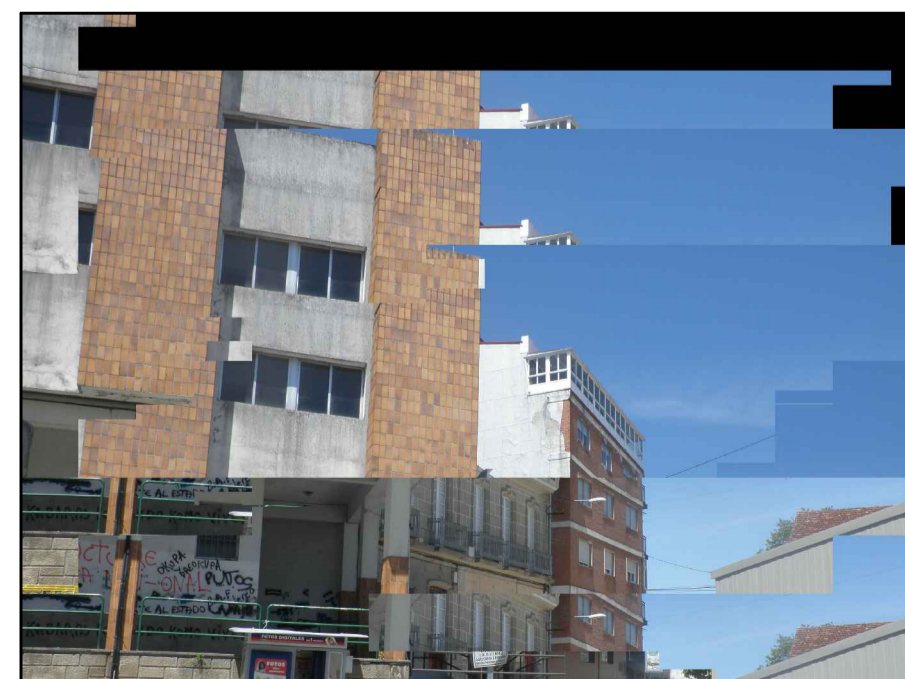

ALZADORUA WALDO INSÚA

ALZADORUA PADRÓN

PLANTA PRIMERA

PLANTA BAJA

AYUNTAMIENTO DE A ESTRADA,
A ESTRADA 36680. PONTEVEDRA.
PROYECTO BÁSICO Y DE EJECUCIÓN
PLAZA DE ABASTOS, CENTRO Dde DÍA y LUDOTECA.

Arquitecto: JUAN CARLOS PICÁNS VILLAR
nº coleg. 1970

Situación: RUA WALDO INSUA Nº 00 - A ESTRADA. PONTEVEDRA.

Fecha: AGOSTO 2012 Referencia: Escala: 1/200

Plano: ESTADO ACTUAL

A02