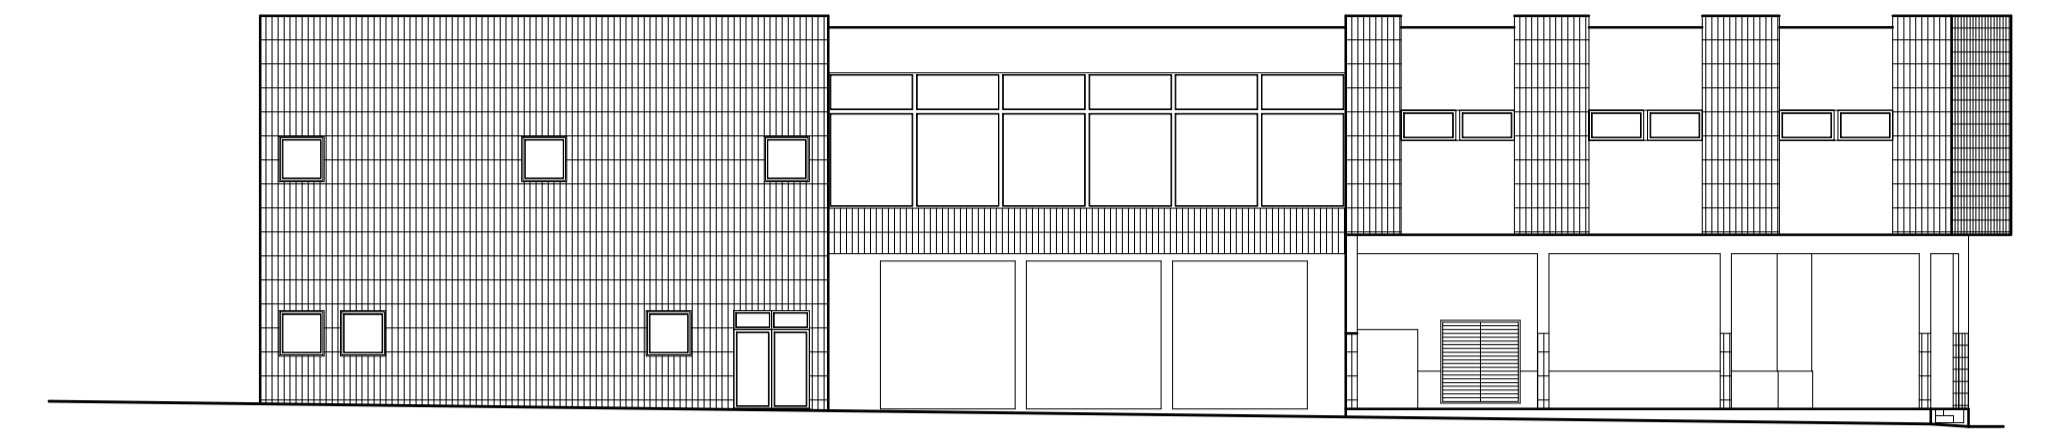

ALZADORUA WALDO INSÚA

ALZADORUA PADRÓN

PLANTA PRIMERA

PLANTA BAJA

AYUNTAMIENTO DE A ESTRADA,
A ESTRADA 36680. PONTEVEDRA.
PROYECTO BÁSICO Y DE EJECUCIÓN
PLAZA DE ABASTOS, CENTRO Dde DÍA y LUDOTECA.

Arquitecto: JUAN CARLOS PICÁNS VILLAR
nº coleg. 1970

Situación: RUA WALDO INSUA Nº 00 - A ESTRADA. PONTEVEDRA.

Fecha: AGOSTO 2012 Referencia: Escala: 1/200

Plano: ESTADO ACTUAL

A02