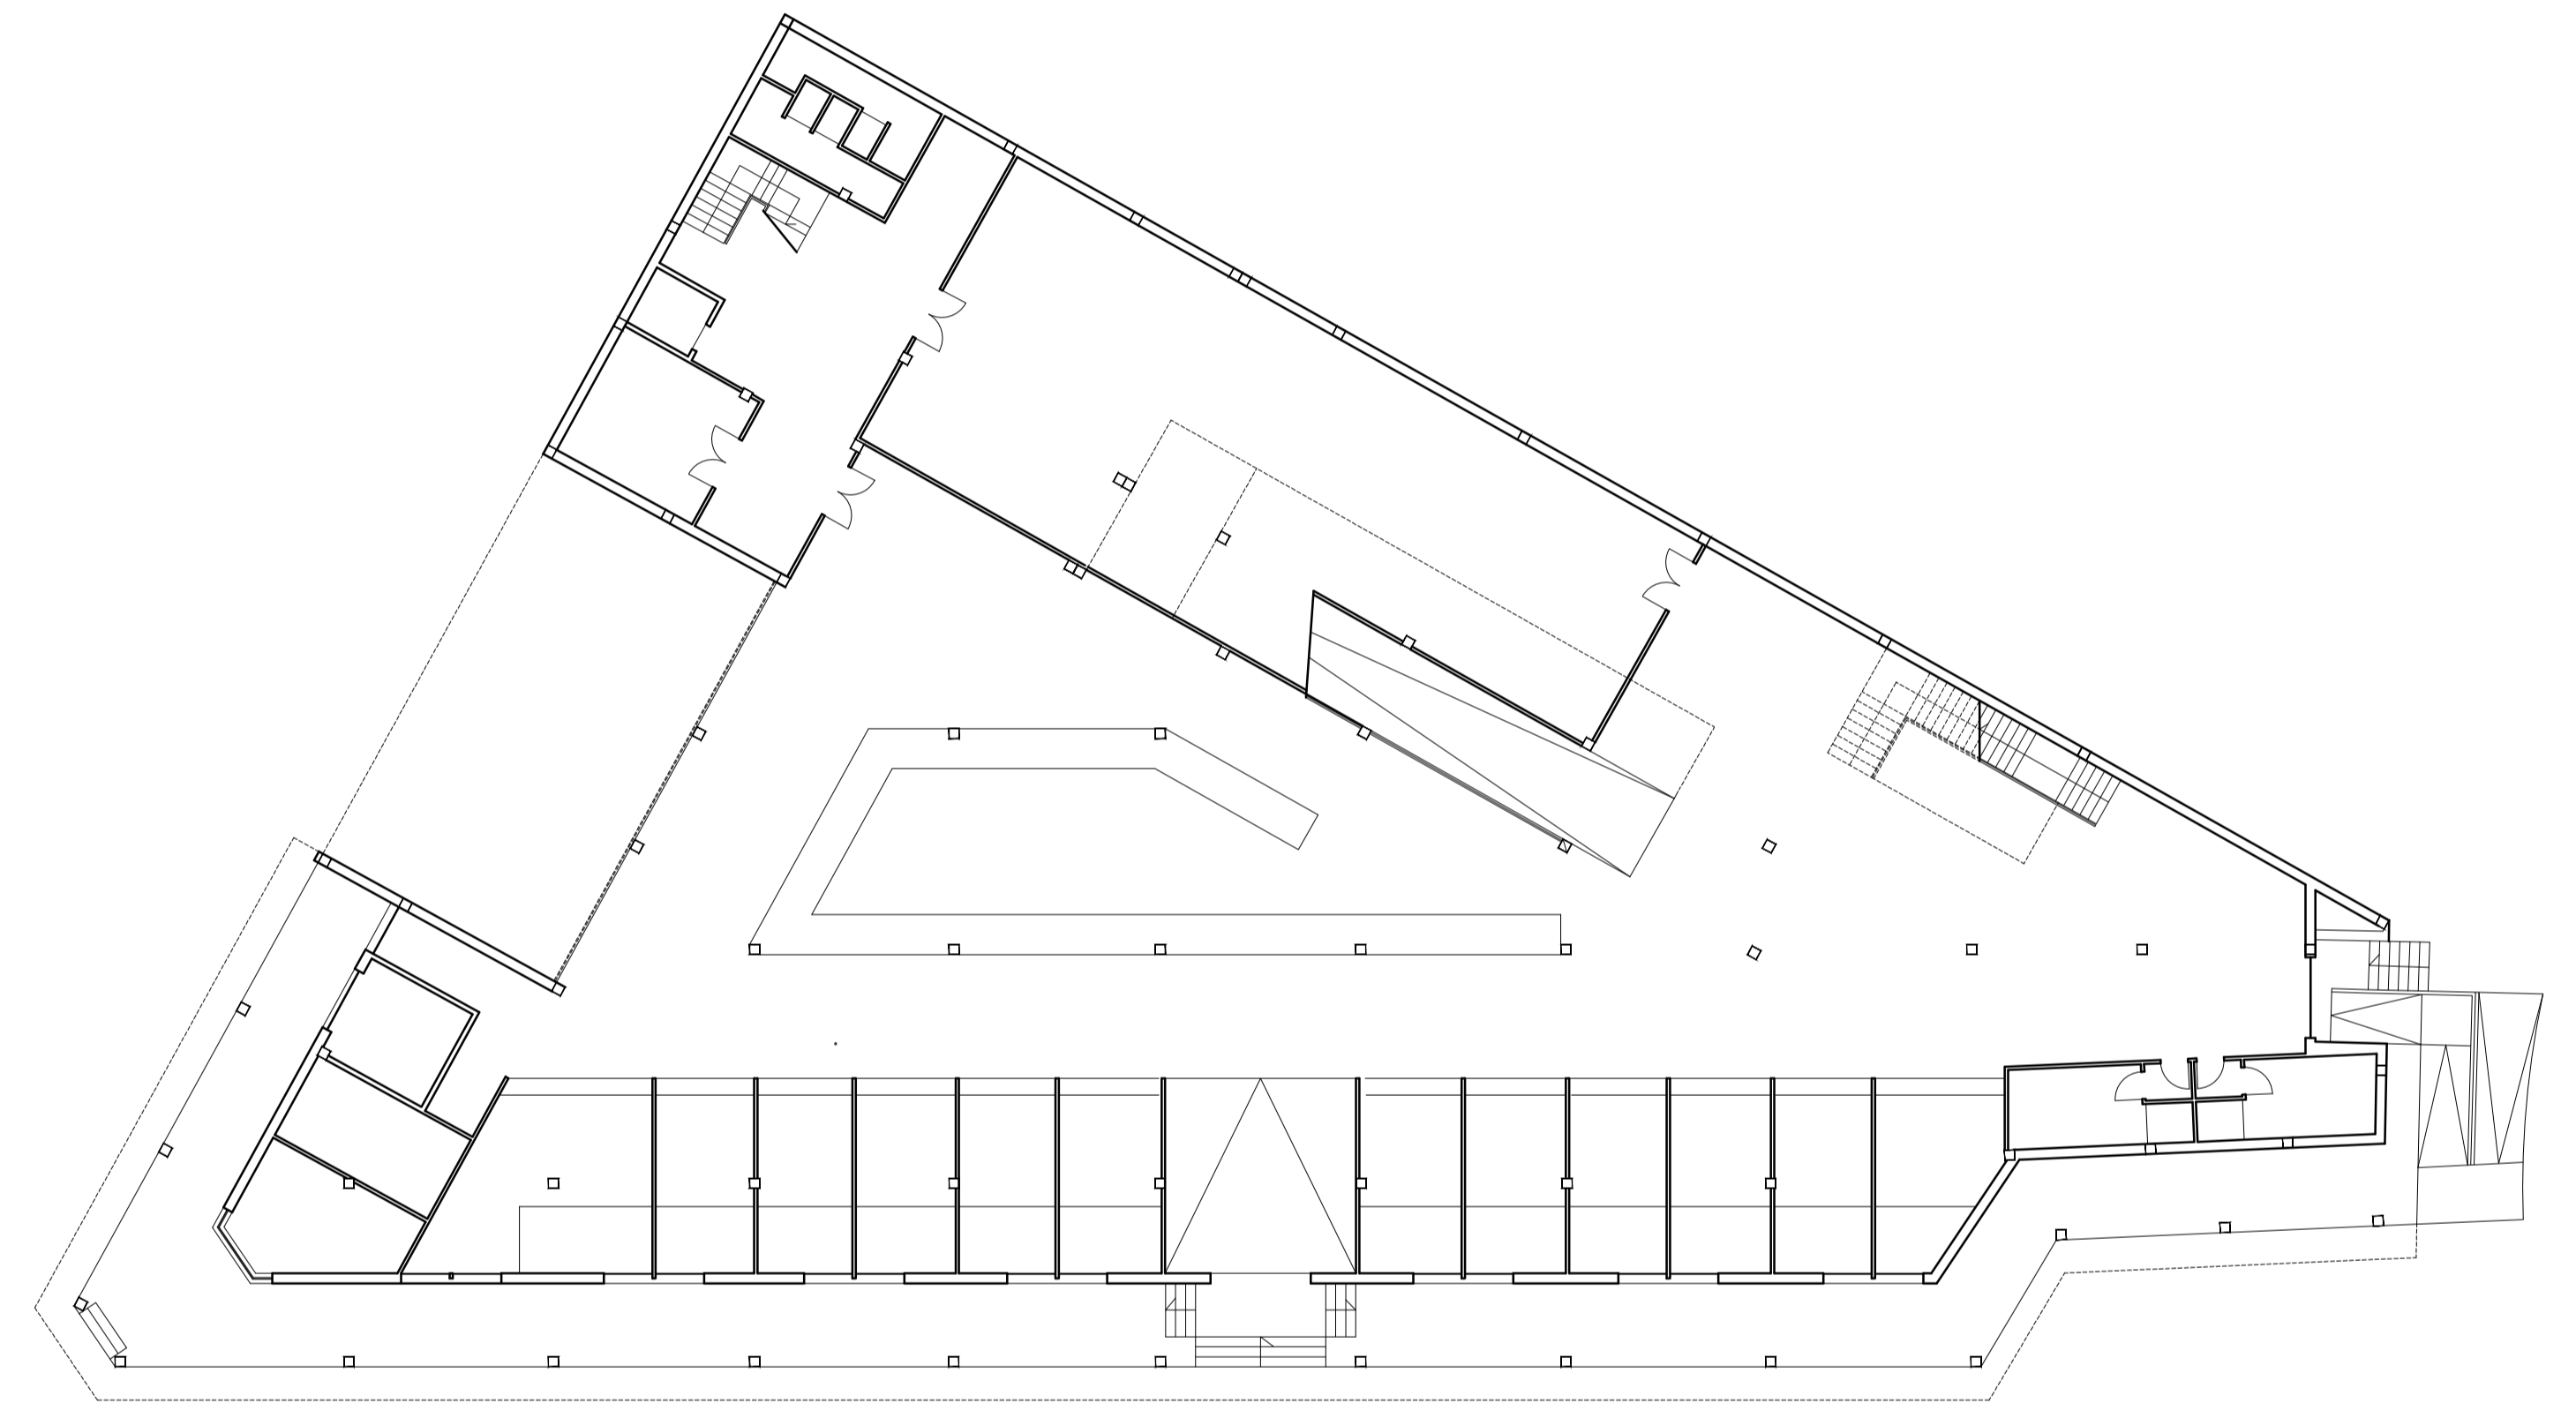

ALZADORUA WALDO INSÚA

ALZADORUA PADRÓN

PLANTA PRIMERA

PLANTA BAJA

AYUNTAMIENTO DE A ESTRADA,
A ESTRADA 36680. PONTEVEDRA.
PROYECTO BÁSICO Y DE EJECUCIÓN
PLAZA DE ABASTOS, CENTRO Dde DÍA y LUDOTECA.

Arquitecto: JUAN CARLOS PICÁNS VILLAR
nº coleg. 1970

Situación: RUA WALDO INSUA Nº 00 - A ESTRADA. PONTEVEDRA.

Fecha: AGOSTO 2012 Referencia: Escala: 1/200

Plano: ESTADO ACTUAL

A02