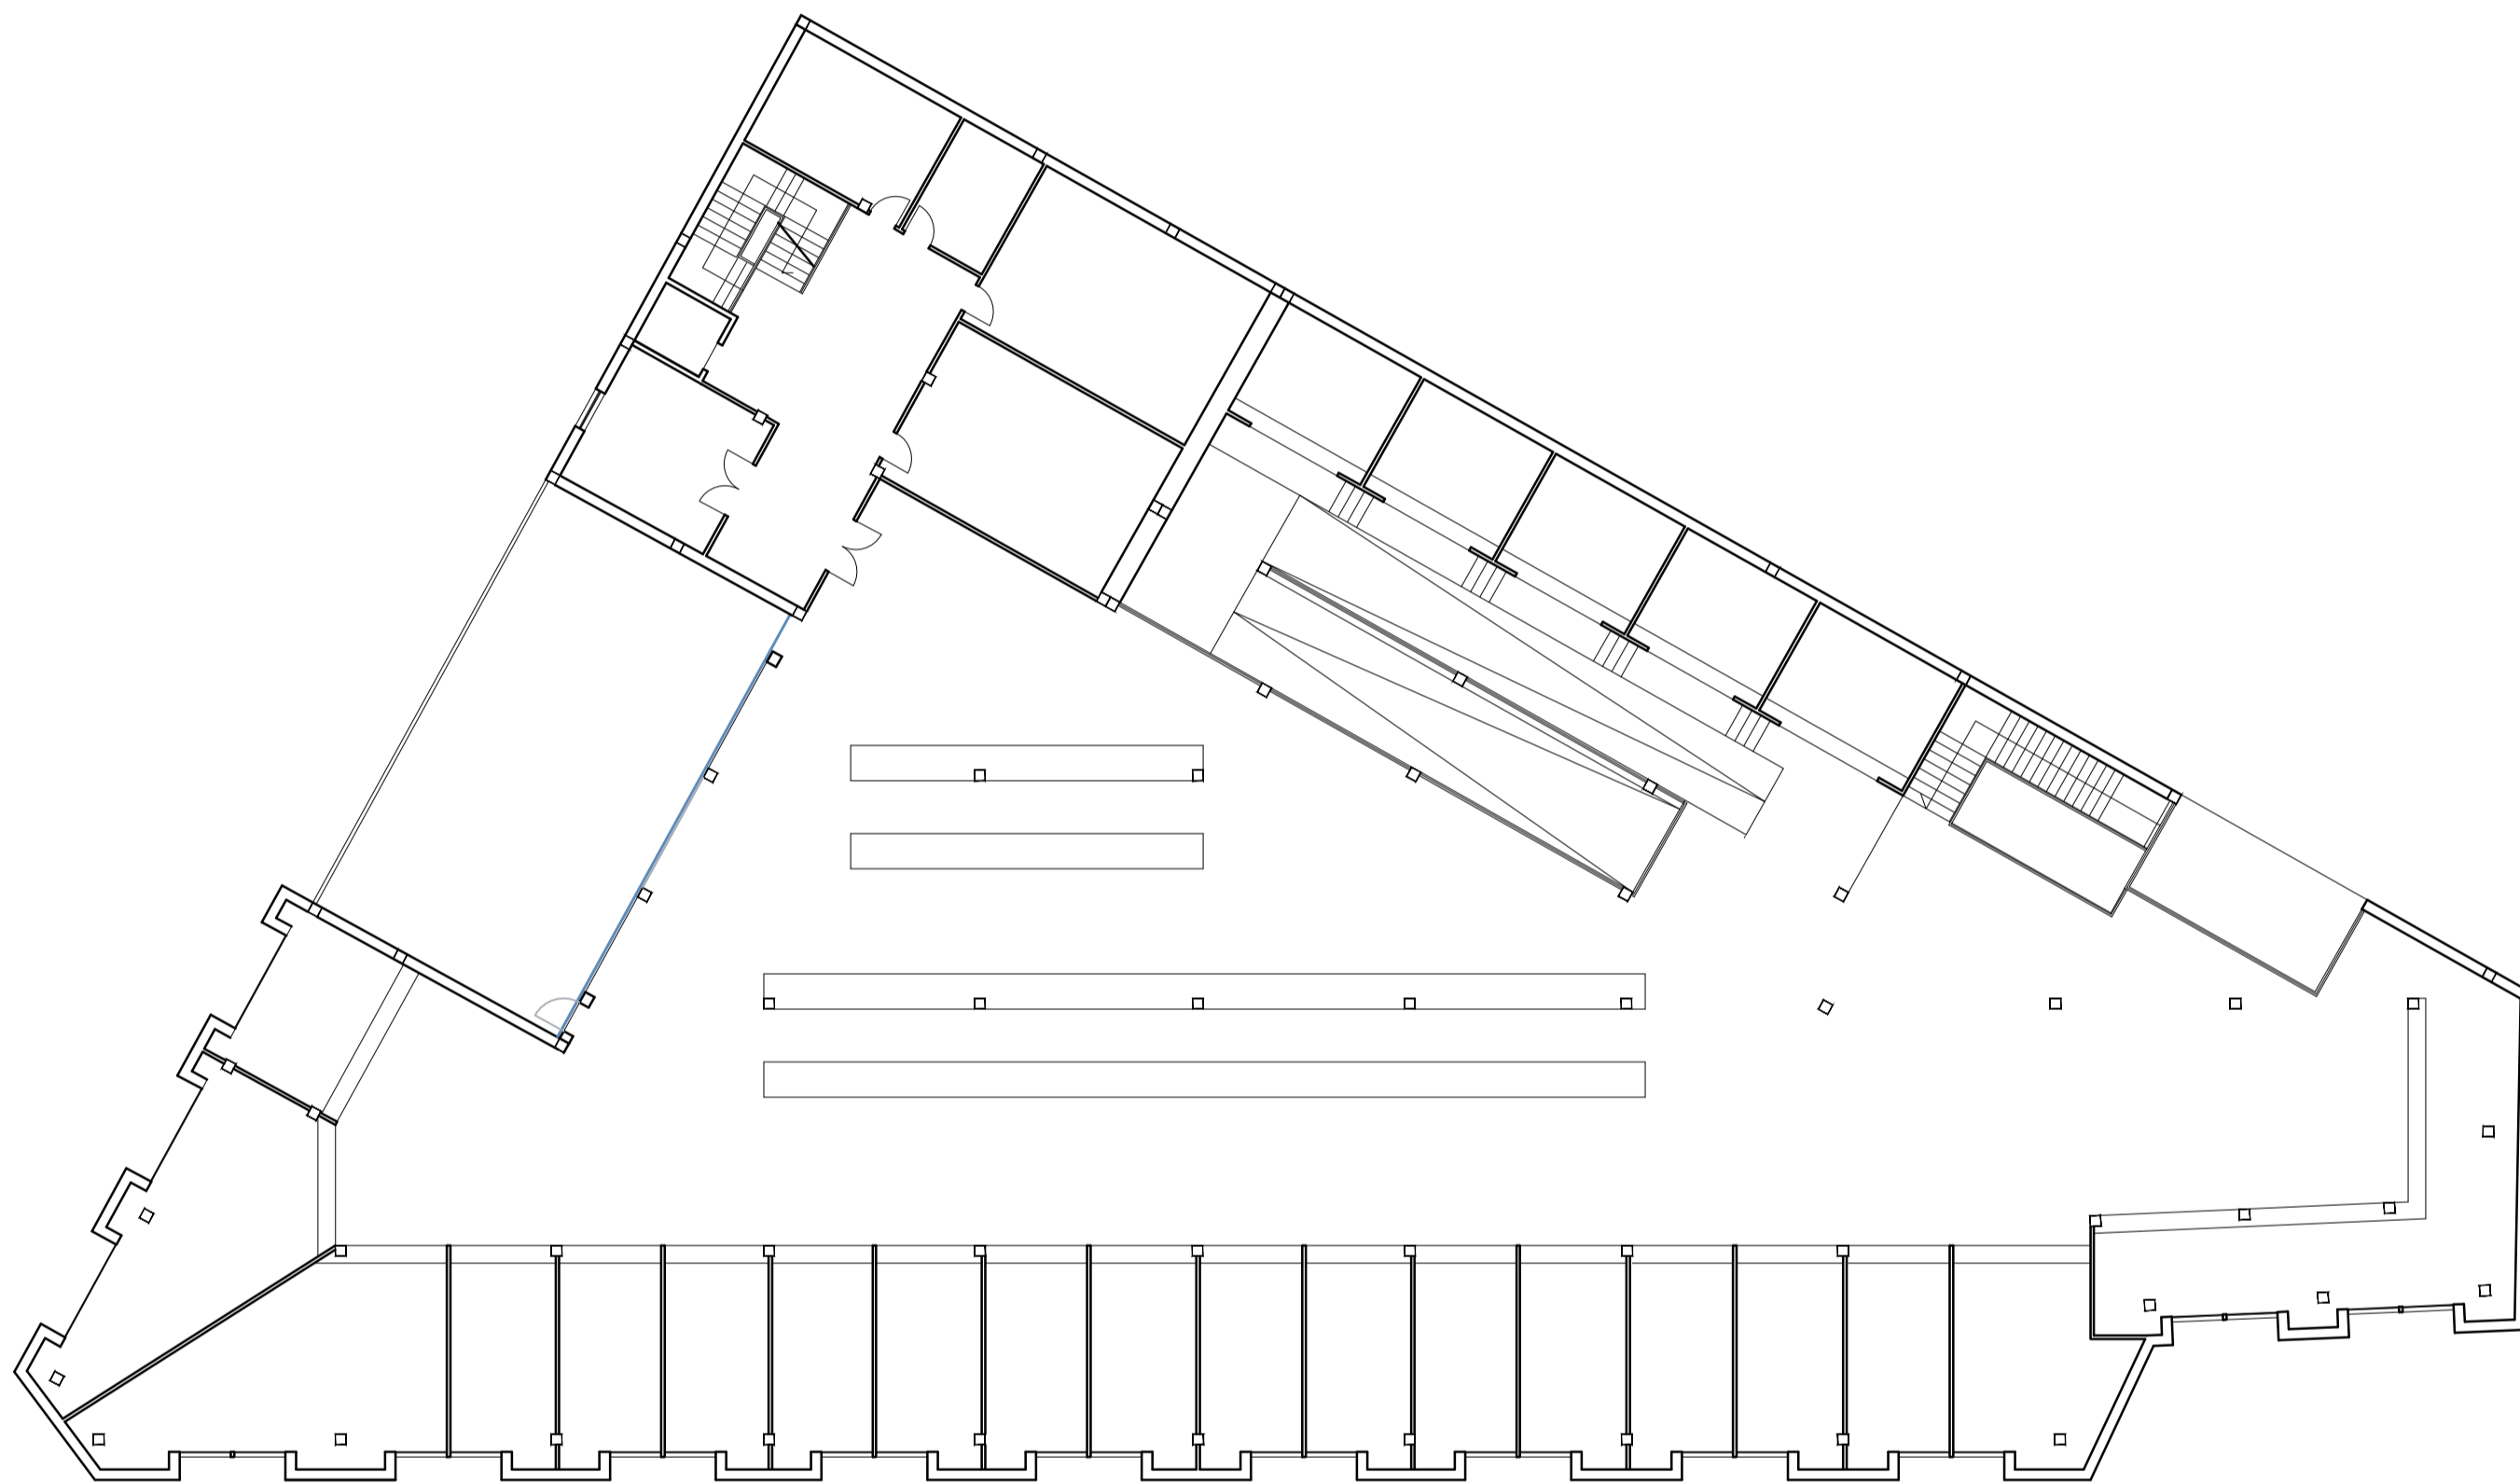

ALZADORUA WALDO INSÚA

ALZADORUA PADRÓN

PLANTA PRIMERA

PLANTA BAJA

AYUNTAMIENTO DE A ESTRADA,
A ESTRADA 36680. PONTEVEDRA.
PROYECTO BÁSICO Y DE EJECUCIÓN
PLAZA DE ABASTOS, CENTRO Dde DÍA y LUDOTECA.

Arquitecto: JUAN CARLOS PICÁNS VILLAR
nº coleg. 1970

Situación: RUA WALDO INSUA Nº 00 - A ESTRADA. PONTEVEDRA.

Fecha: AGOSTO 2012 Referencia: Escala: 1/200

Plano: ESTADO ACTUAL

A02