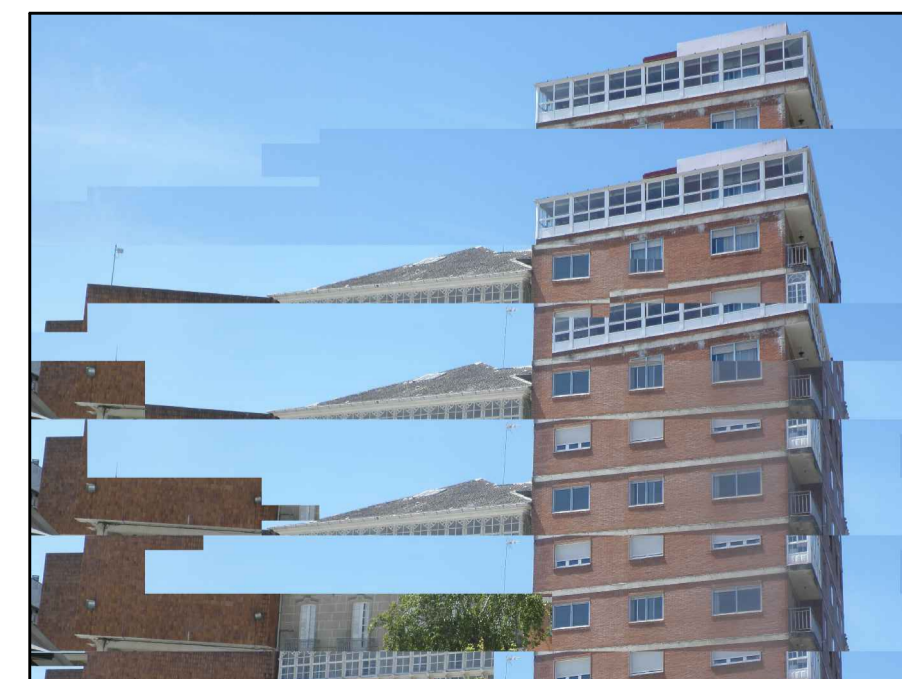

ALZADORUA WALDO INSÚA

ALZADORUA PADRÓN

PLANTA PRIMERA

PLANTA BAJA

AYUNTAMIENTO DE A ESTRADA,
A ESTRADA 36680. PONTEVEDRA.
PROYECTO BÁSICO Y DE EJECUCIÓN
PLAZA DE ABASTOS, CENTRO Dde DÍA y LUDOTECA.

Arquitecto: JUAN CARLOS PICÁNS VILLAR
nº coleg. 1970

Situación: RUA WALDO INSUA Nº 00 - A ESTRADA. PONTEVEDRA.

Fecha: AGOSTO 2012 Referencia: Escala: 1/200

Plano: ESTADO ACTUAL

A02