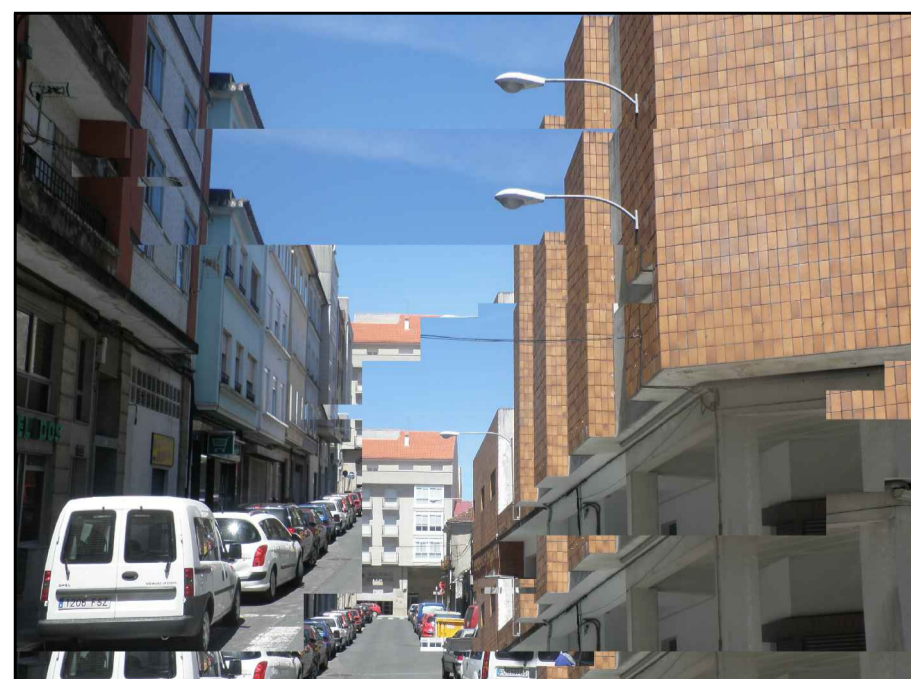

ALZADORUA WALDO INSÚA

ALZADORUA PADRÓN

PLANTA PRIMERA

PLANTA BAJA

AYUNTAMIENTO DE A ESTRADA,
A ESTRADA 36680. PONTEVEDRA.
PROYECTO BÁSICO Y DE EJECUCIÓN
PLAZA DE ABASTOS, CENTRO Dde DÍA y LUDOTECA.

Arquitecto: JUAN CARLOS PICÁNS VILLAR
nº coleg. 1970

Situación: RUA WALDO INSUA Nº 00 - A ESTRADA. PONTEVEDRA.

Fecha: AGOSTO 2012 Referencia: Escala: 1/200

Plano: ESTADO ACTUAL

A02